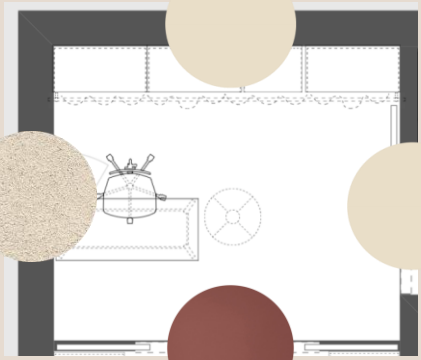

Nom/référence : 1 Faubourg

Rendement : 1L pour 12m², soit 2,5L

Coloris : Ivoire d'Orfevre

Prix : 59,90€

Image d'illustration

LES FINITIONS du bureau Peinture des murs, quincaillerie

Note : Le placard du bureau est fermé par des rideaux, et non par des portes de placard.