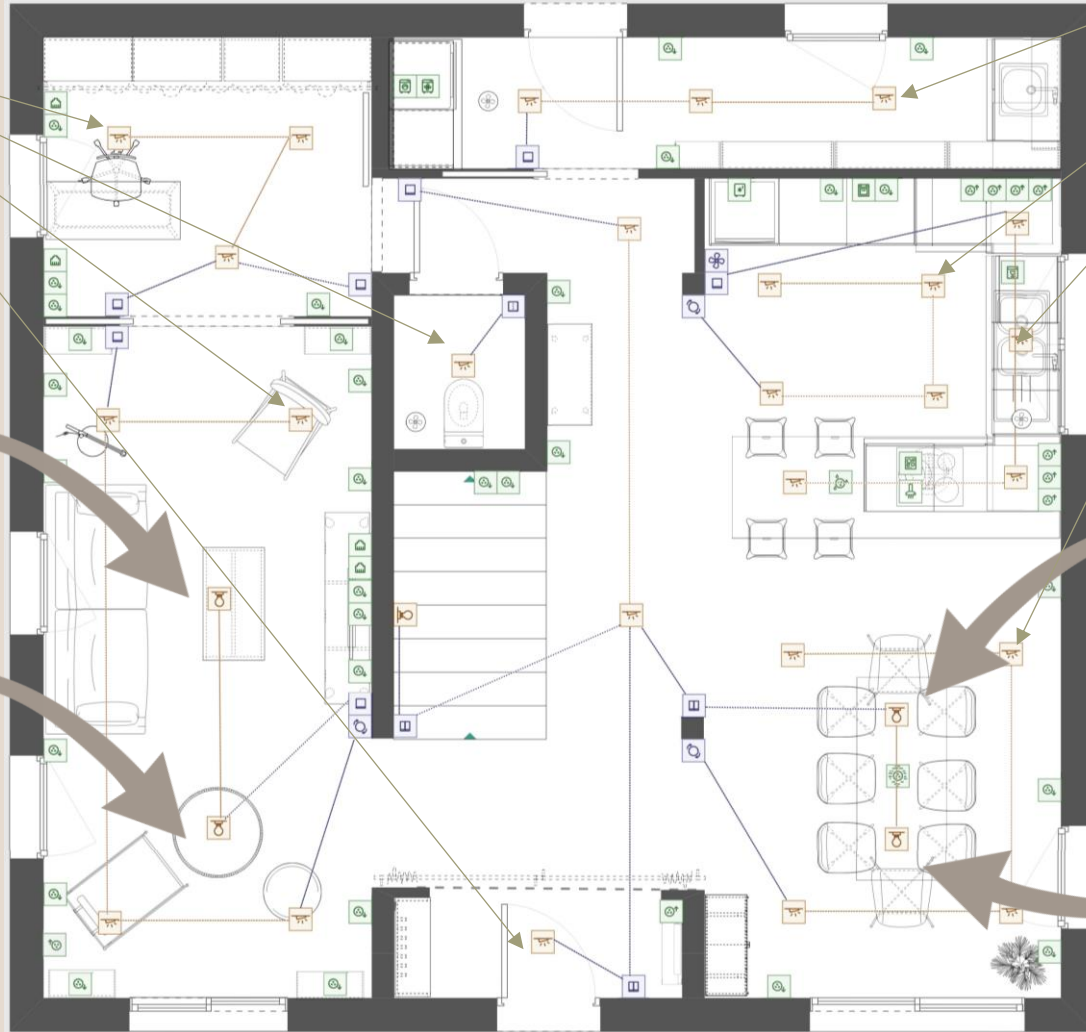

Emplacement : murs de l'entrée, du W.C, de la
buanderie,

Prix : 10,99€ la pièce

Quantité : 22 mètres

LES LUMINAIRES FIXES

Spot encastré inclinable en cuivre - CISCO

Suspension Tery, Atmosphaera

Suspension Yaku, la Redoute Interieurs