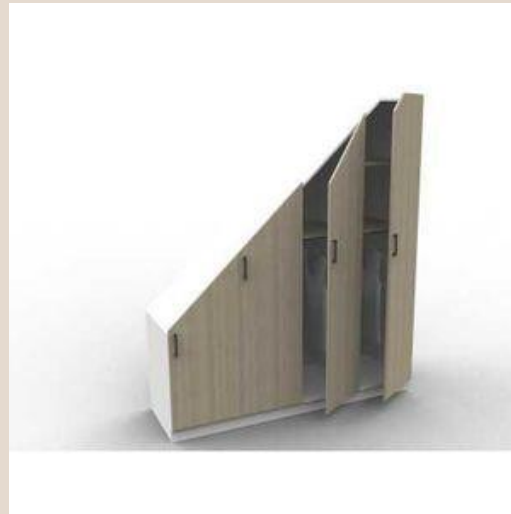

Nom/référence : Veloirs de peinture

Rendement : 1L pour 12m², soit 2,5litres
(à partager avec la cuisine)

Coloris : Vert sauge

Prix : 54,90€

Image d'illustration

Aménagement sous escalier
Placard sous escalier, avec penderie, étagères
Dimensions à confirmer.
Façade blanc nacré, sans poignées.
Fabricant : Dessine ton meuble
Prix : à partir de 2000€