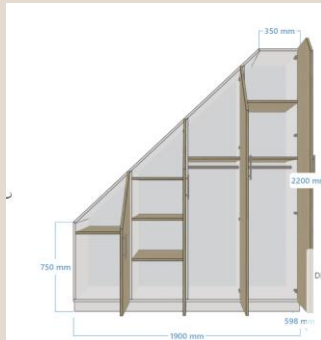

Nom/référence : Veloirs de peinture

Rendement : 1L pour 12m², soit 2,5litres
(à partager avec la cuisine)

Coloris : Vert sauge

Prix : 54,90€

Image d'illustration

Aménagement sous escalier
Placard sous escalier, avec penderie, étagères
Dimensions à confirmer.
Façade blanc nacré, sans poignées.
Fabricant : Dessine ton meuble
Prix : à partir de 2000€