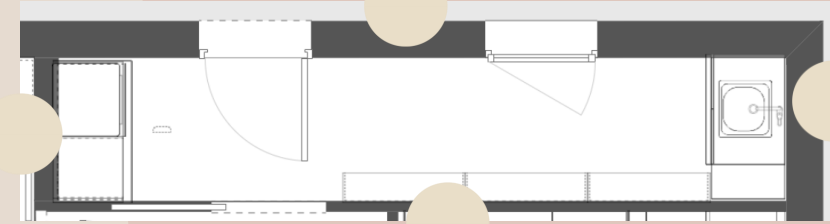

Marque : Colibri

Nom/référence : Peinture biosourcée satin

Coloris : Lucy

Surface : 35 m2, 70 m2 pour 2 couches

Rendement : 1 litre pour 10m2
(2 pots de 3 litres, 1 pot d'un litre)

Prix : 211,70€

Note : Les différents rangements de la buanderie resteront ouverts, sans portes de finition, mais agrémentés de paniers et différents contenants.

Washtower
Meuble vertical pour machine à laver
Couleur : Blanc
Prix : 856 €

IKEA
HISHULT
Poignée, porcelaine blanc
11€/2 pièces

Etagères à créer avec consoles et crémaillères, Spaceo, Leroy Merlin

IKEA
SÄLJAN
PLAN DE TRAVAIL,
MOTIF CHÊNE/STRATIFIÉ
Prix : 65€