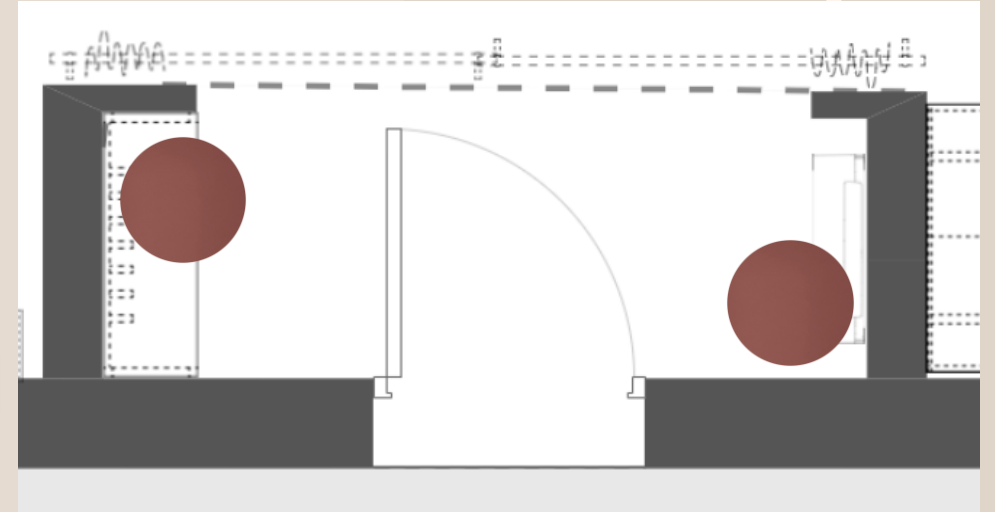

Prix : 38,56€ l'unité (x4)

LES FINITIONS de l'entrée

Peinture des murs

Image d'illustration

Marque : Libéron

Nom/référence : Velours de peinture

Coloris : rouge de Bourgogne

Surface : tous les murs, soit 6 m² ,
2 couches soit, 12 m²