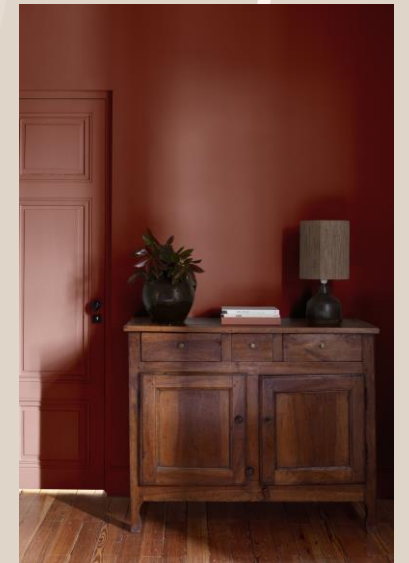

Surface : tous les murs, soit 6 m² ,
2 couches soit, 12 m²

Rendement : 0,5 litres pour 6m²

Prix : 59,40€ (2,5 litres à partager avec le bureau)

Image d'illustration