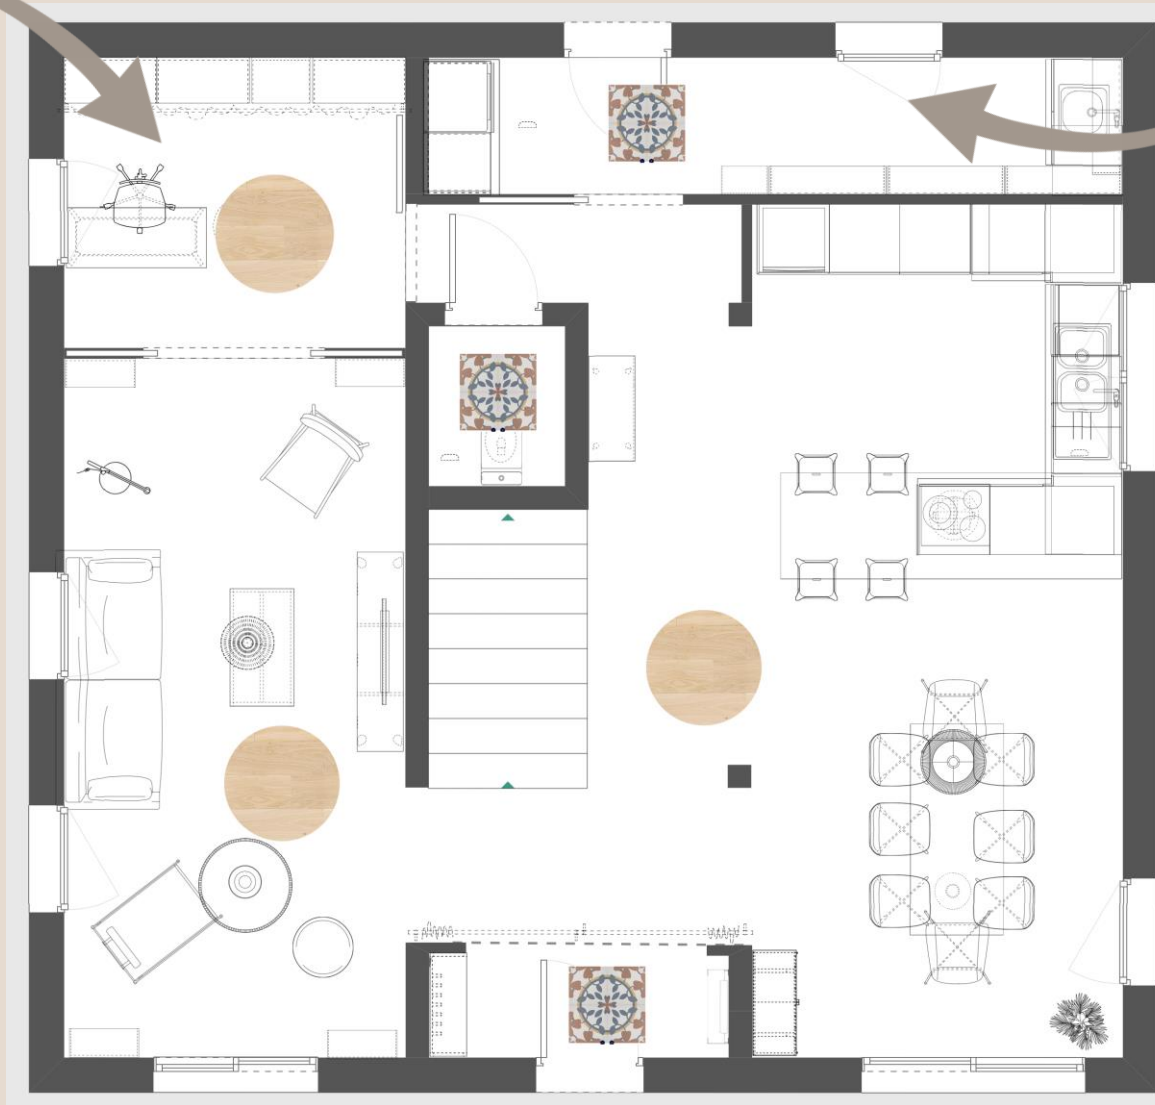

Carrelage RETRO

Marque : Saint-Maclou

Coloris : Beige, aspect carreaux
de ciment

Dimensions : 20x20 cm

Prix : 44,99 / m²