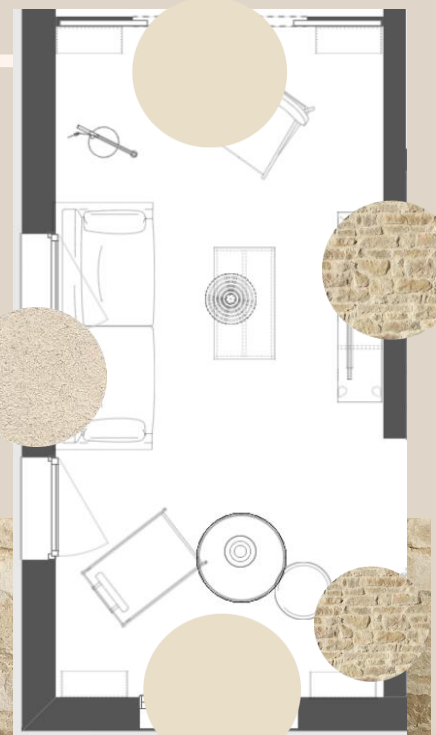

Nom/référence : 1 Faubourg

Rendement : 1L pour 12m², soit 2,5L

Coloris : Ivoire d'Orfevre

Prix : 59,90€

Image d'illustration

LES FINITIONS du bureau Peinture des murs, quincaillerie

Note : Le placard du bureau est fermé par des rideaux, et non par des portes de placard.

Poignée encastrée Cuivre
Ø48 pour porte à
galandage
La Quincaillerie, 138€ pièce

Surface : 7 m² , 2 couches soit, 14 m²

Rendement : 0,5 litres pour 6m²

Prix : 59,40€ (2,5 litres à partager avec l'entrée)